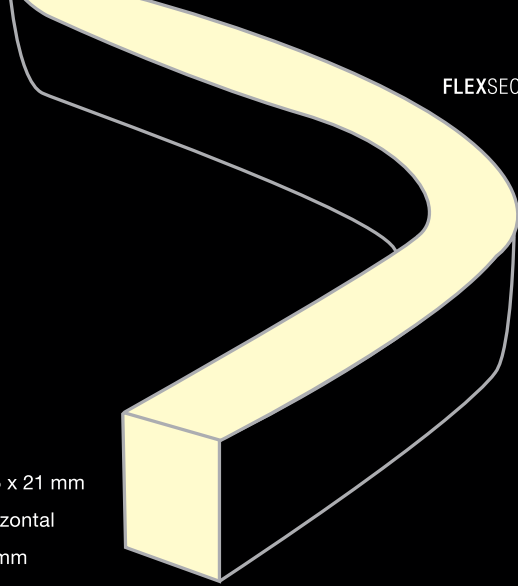

FLEXSECURE S

Maße / dimensions: 11,5 x 21 mm
Biegerichtung / bending direction: horizontal
minimaler Biegeradius / minimum bending radius: 80 mm
max. Länge je Einspeisung / max. length per feed-in: 10 m

LICHTFARBE / LIGHT COLOR	WATT/M		LEDS/M	LUMEN/M	EEK
2700 K	12 W	10 cm	60	340	A
3000 K	12 W	10 cm	60	340	A
4000 K	12 W	10 cm	60	380	A
5700 K	12 W	10 cm	60	380	A
rot / red	7,2 W	10 cm	60	140	
grün / green	12 W	10 cm	60	280	
blau / blue	12 W	10 cm	60	40	
bernstein / amber	7,2 W	10 cm	60	140	
RGB	15 W	8,33 cm	72	154	
RGB + 2700 K	15 W	10 cm	60	101 + 82	
RGB + 3000 K	15 W	10 cm	60	101 + 85	
RGB + 4000 K	15 W	10 cm	60	101 + 86	
RGB + 5700 K	15 W	10 cm	60	101 + 89	

ALUMINIUMPROFIL / ALUMINUM PROFILE 1000 x 13,6 x 21,6 mm Farbe / color: silber eloxiert / silver anodized	ALUMINIUMPROFIL MIT KABELFÜHRUNG / ALUMINUM PROFILE WITH CABLE ROUTING 1000 x 13,6 x 32 mm Farbe / color: silber eloxiert / silver anodized	MONTAGECLIP / MOUNTING CLIP 50 x 13,6 x 23,1 mm Farbe / color: Edelstahl / stainless steel